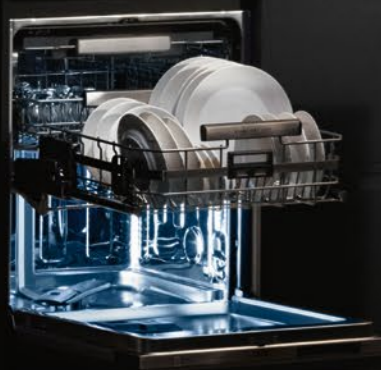

Jiří Hilgart*
Finalista show MasterChef

Akce platí od 4. 9. do 31. 10. 2017.

Pravidla akce na aegmastery.cz

AEG

MASTERY RANGE

KUCHYNĚ, KTERÉ ŠÉFUJETE VY.

AEG Mastery range – to je čistý nadčasový design, precizní zpracování a nejdokladnější funkce. Posuňte vaření na vyšší úroveň se spotřebiči, které se přizpůsobí vašim potřebám a chutím. Dosahujte perfektních výsledků v kuchyni, které šéfujete vy.

www.aeg.cz
/aegceskarepublika

MULTIFUNKČNÍ TROUBY
RARE. MEDIUM.
WELL DONE.
PODLE VAŠÍ CHUTI.

Teplotní sonda

S teplotní sondou už nebude žádný pokrm vysušený nebo nedopečený. Sonda zapíchnutá ve středu připravovaného jídla dá troubě pokyn, aby se vypnula, když vnitřní teplota pokrmu dosáhne požadované úrovně.